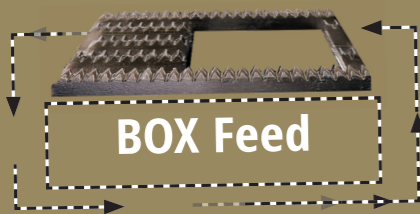

### 180 GEVARIEERDE STEKEN INCLUSIEF 1 LETTERTYPE

- \* Boxfeed transporteur
- \* Extra grote werkruimte
- \* Automatische naaldinrijger

#### BOX FEED TRANSPORTSISTEEM VOOR EEN PERFECTE STEEK KWALITEIT

Een normaal transportsysteem maakt een ovale beweging die materiaalkrimp en verschuiven van de stof veroorzaakt.

Het industriële rechthoekig transportsysteem (BOX Feed) maakt langer contact met de stof en zorgt voor een nauwkeurige transportwerking.

stof / materiaal

BOX Feed

DUNNE EN DИКKE  
STOFFEN NAAIEN

Bij BOX Feed beweegt de transporteur in rechte lijnen en geeft daardoor een uitstekende steekqualiteit bij lichte en zware materialen.

HELDERE  
LED-VERLICHTING