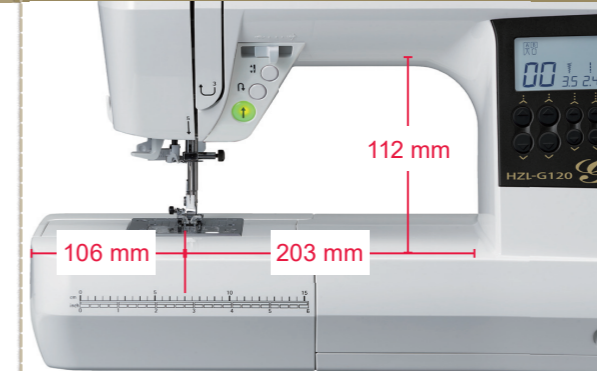

Meer zicht op uw naaiwerk en meer ruimte voor grotere naaiprojecten.