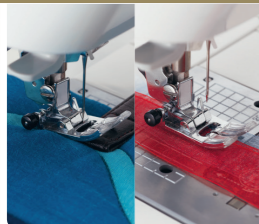

DUNNE EN DИКKE
STOFFEN NAAIEN

Bij BOX Feed beweegt de transporteur in rechte lijnen en geeft daardoor een uitstekende steekqualiteit bij lichte en zware materialen.

HELDERE
LED-VERLICHTING